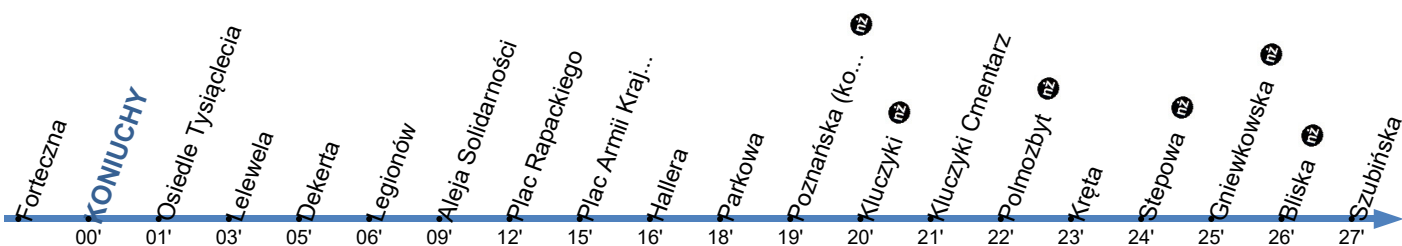

**10**Przystanek: **KONIUCHY 01**

Ważny od: 17.07.2023

Kierunek: SZUBIŃSKA

Numer przystanku: 13701

Trasa: RYBIŃSKIEGO - Strobanda - Watzenrodego - Ugory - Legionów - Aleja Solidarności - Aleja Jana Pawła II - Plac Armii Krajowej - Poznańska - Szubińska -> SZUBIŃSKA

Czas przejazdu/travel time/Reisezeit

**Poniedziałek - Piątek**

Godziny	4	5	6	7	8	9	10	11	12	13	14	15	16	17	18	19	20	21	22
Minuty	47	13	18	18	18	18	18	18	18	18	18	21	16	15	36	16	36	16	37
		43	48	48	48	48	48	48	48	48	57	48	35	55		56	36	56	